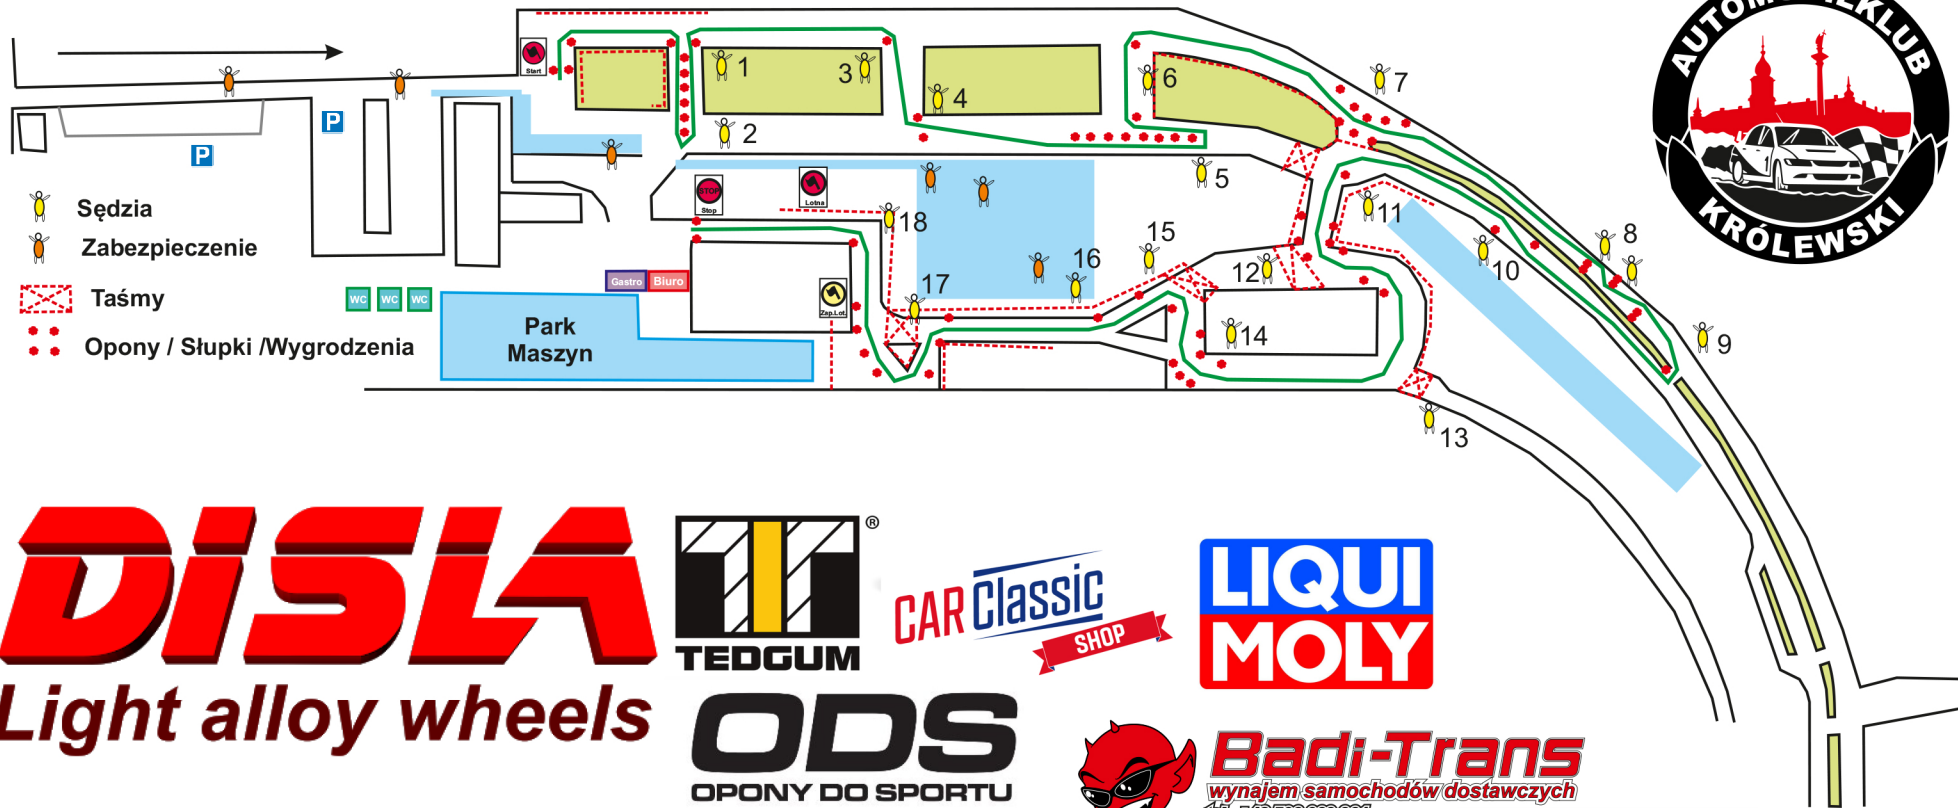

Wjazd od ulicy Poleczki

DISLA
Light alloy wheels

ODS
OPONY DO SPORTU

Badi-Trans
wynajem samochodów dostawczych
tel. +48 508 069 961

2020

Królewski WINTER CUP

TOR SŁUŻEWIEC
Wyścigi konne od 1939 r.

19 STYCZNIA
2 LUTEGO
1 MARCA

TOR SŁUŻEWIEC
Wyścigi konne od 1939 r.

zakochaj się
w Warszawie
na Ursynowie

DZIELNICA
URSYNÓW
M.ST. WARSZAWA